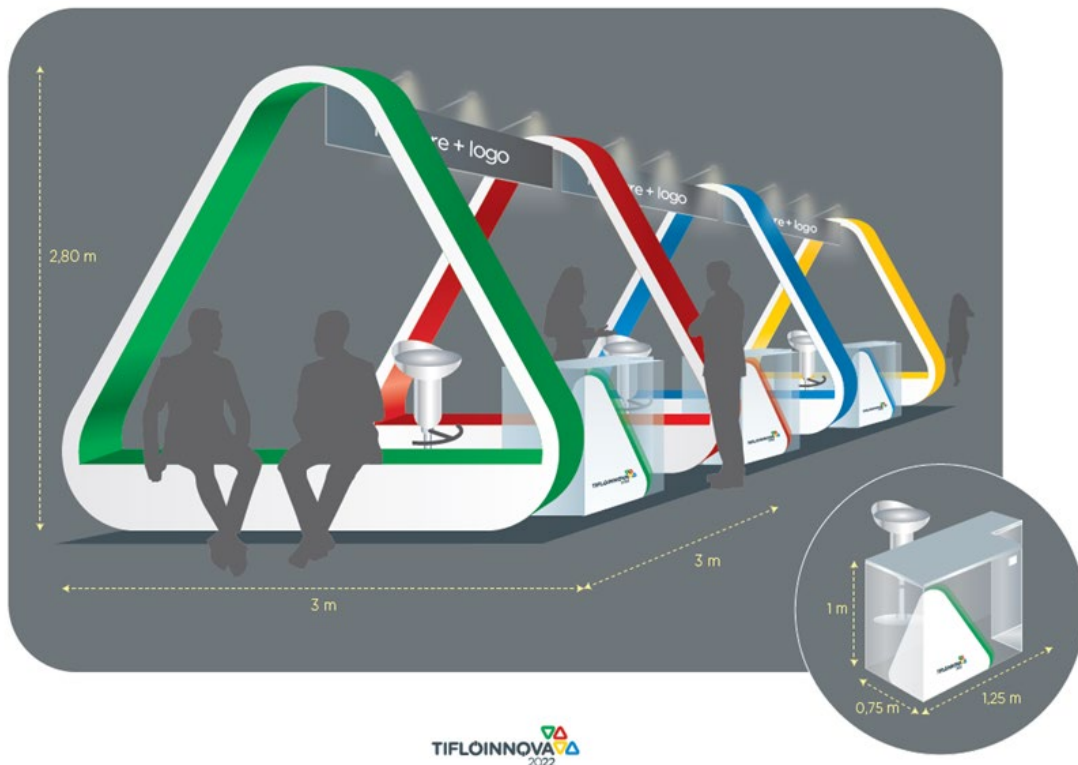

Stand 3 x 3 m

- 1 mesa mostrador de 100 x 125 x 75 cm.
- 1 taburete giratorio, regulable en altura Mod. Top.
- 1 base de enchufe cuádruple.
- Wi-Fi.